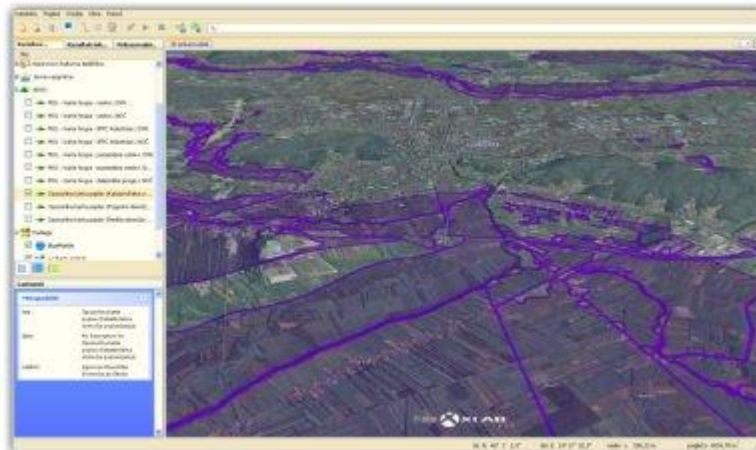

### Tehnične novosti

Prenovljen in izpopolnjen uporabniški vmesnik prinaša uporabnejši raspored oken in poenostavljen pregledovalnik vsebinskih slojev. Slednje zdaj enostavno vklopite s klikom v okvirček pred imenom sloja.

Izboljšan prikaz vsebinskih slojev, predvsem hitrejša in lepše izrisovanje. S klikom na sloj prikažemo podatke povezane z prikazovanim slojem.

Izboljšana povezljivost z ostalimi geografsko-informacijskimi programi ter podpora geografskim standardom. Izboljšana podpora datotek KML (spodaj KML datoteka Občine Šentrupert). KML je tudi standardna oblika za zapis uporabniških načrtov in meritev.

Prikaz javnih razgrnitev, kjer si lahko ogledate zazidalni plan Mestne občine Maribor, vključno s podrobnimi ortofotografijami Maribora (ločljivost 10 cm; na spodnji sliki). Gaea+ služi kot tridimenzionalni prikazovalnik geoinformacijskih podatkov projekta 3-D javne razgrnitve ([www.3Dprostor.si](http://www.3Dprostor.si)).