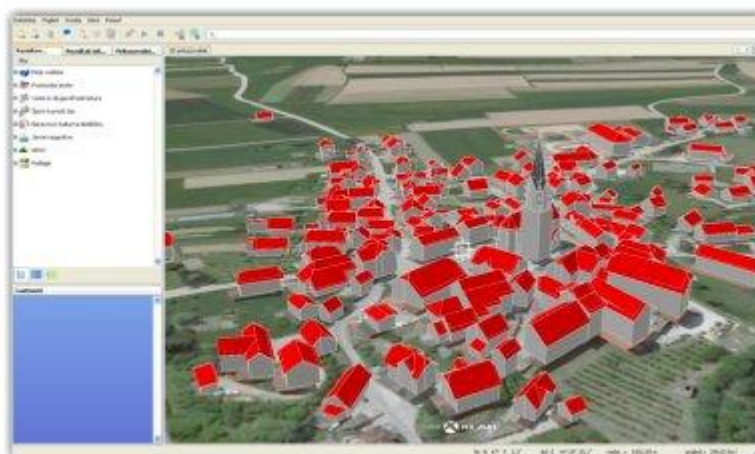

## Vroča poletna različica Gaea+

Ljubljana, 28. junij 2010 – Nova različica tridimenzionalnega vizualizacijskega orodja Gaea+ poleg standardnih izboljšav ponovno prinaša množico tehničnih novosti: dodali smo zanimive vsebinske sloje, med katerimi posebej izpostavljamo podatke Agencije RS za okolje in Ministrstva za kmetijstvo, gozdarstvo in prehrano.

### Tehnične novosti

Prenovljen in izpopolnjen uporabniški vmesnik prinaša uporabnejši raspored oken in poenostavljen pregledovalnik vsebinskih slojev. Slednje zdaj enostavno vklopite s klikom v okvirček pred imenom sloja.

Izboljšan prikaz vsebinskih slojev, predvsem hitrejša in lepše izrisovanje. S klikom na sloj prikažemo podatke povezane z prikazovanim slojem.

Izboljšana povezljivost z ostalimi geografsko-informacijskimi programi ter podpora geografskim standardom. Izboljšana podpora datotek KML (spodaj KML datoteka Občine Šentrupert). KML je tudi standardna oblika za zapis uporabniških načrtov in meritev.

Prikaz javnih razgrnitev, kjer si lahko ogledate zazidalni plan Mestne občine Maribor, vključno s podrobnimi ortofotografijami Maribora (ločljivost 10 cm; na spodnji sliki). Gaea+ služi kot tridimenzionalni prikazovalnik geoinformacijskih podatkov projekta 3-D javne razgrnitve ([www.3Dprostor.si](http://www.3Dprostor.si)).