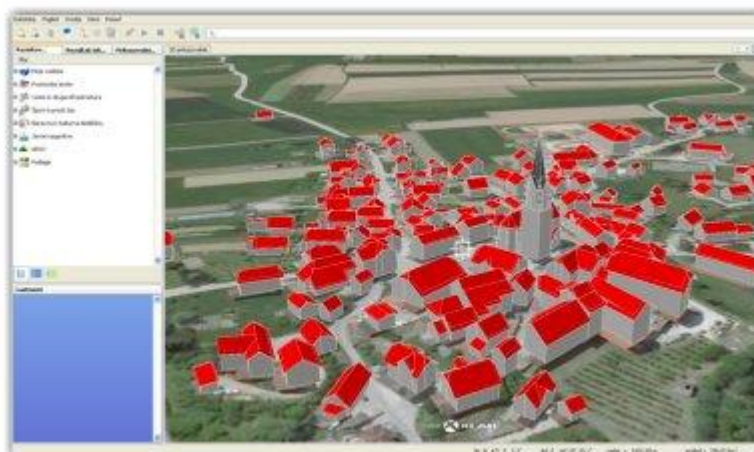

Vroča poletna različica Gaea+

Ljubljana, 24. junij 2010 – Nova različica tridimenzionalnega vizualizacijskega orodja Gaea+ poleg standardnih izboljšav ponovno prinaša množico tehničnih novosti: dodali smo zanimive vsebinske sloje, med katerimi posebej izpostavljamo podatke Agencije RS za okolje in Ministrstva za kmetijstvo, gozdarstvo in prehrano.

Tehnične novosti

Prenovljen in izpopolnjen uporabniški vmesnik prinaša uporabnejši raspored oken in poenostavljen pregledovalnik vsebinskih slojev. Slednje zdaj enostavno vklopite s klikom v okvirček pred imenom sloja.

Izboljšan prikaz vsebinskih slojev, predvsem hitrejša in lepše izrisovanje. S klikom na sloj prikažemo podatke povezane z prikazovanim slojem.

Izboljšana povezljivost z ostalimi geografsko-informacijskimi programi ter podpora geografskim standardom. Izboljšana podpora datotek KML (spodaj KML datoteka Občine Šentrupert). KML je tudi standardna oblika za zapis uporabniških načrtov in meritev.

Prikaz javnih razgrnitev, kjer si lahko ogledate zazidalni plan Mestne občine Maribor, vključno s podrobnimi ortofotografijami Maribora (ločljivost 10 cm; na spodnji sliki). Gaea+ služi kot tridimenzionalni prikazovalnik geoinformacijskih podatkov projekta 3-D javne razgrnitve (www.3Dprostor.si).