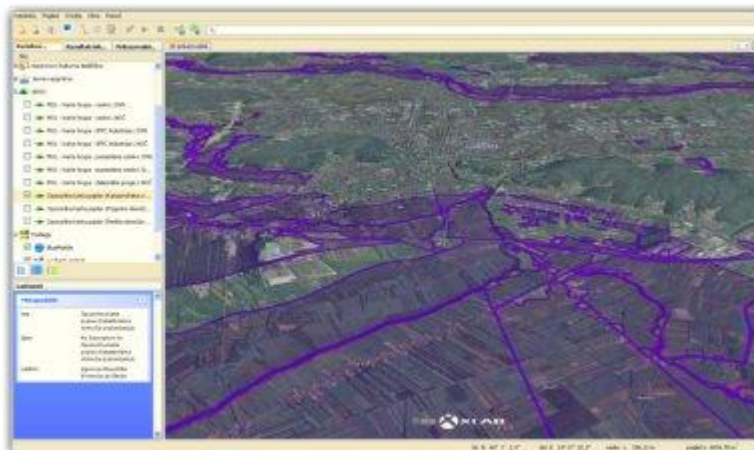

Tehnične novosti

Prenovljen in izpopolnjen uporabniški vmesnik prinaša uporabnejši raspored oken in poenostavljen pregledovalnik vsebinskih slojev. Slednje zdaj enostavno vklopite s klikom v okvirček pred imenom sloja.

Izboljšan prikaz vsebinskih slojev, predvsem hitrejša in lepše izrisovanje. S klikom na sloj prikažemo podatke povezane z prikazovanim slojem.

Izboljšana povezljivost z ostalimi geografsko-informacijskimi programi ter podpora geografskim standardom. Izboljšana podpora datotek KML (spodaj KML datoteka Občine Šentrupert). KML je tudi standardna oblika za zapis uporabniških načrtov in meritev.

Prikaz javnih razgrnitev, kjer si lahko ogledate zazidalni plan Mestne občine Maribor, vključno s podrobnimi ortofotografijami Maribora (ločljivost 10 cm; na spodnji sliki). Gaea+ služi kot tridimenzionalni prikazovalnik geoinformacijskih podatkov projekta 3-D javne razgrnitve (www.3Dprostor.si).